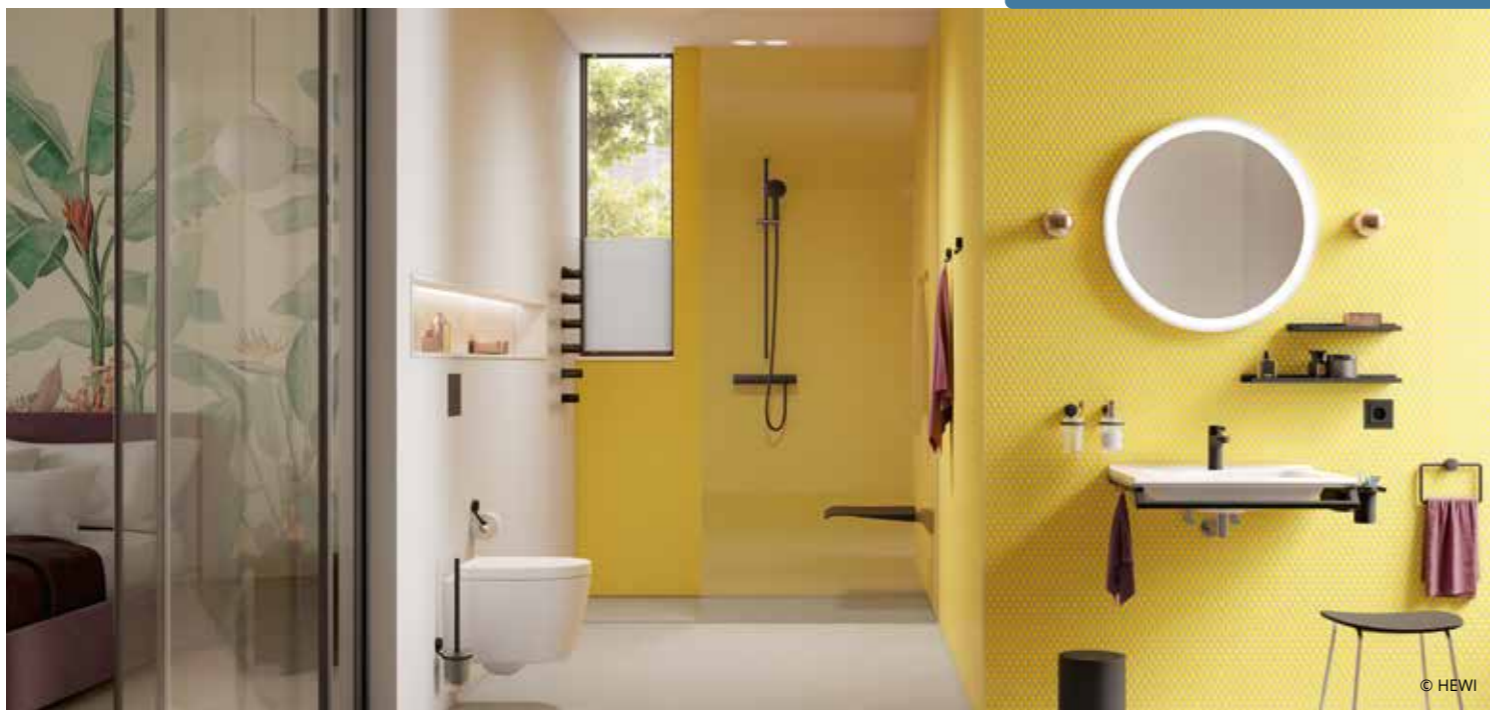

Beratung

Barrierefreie Bäder

Ihre maßgeschneiderte Badberatung!

Sie fragen sich was das perfekte Bad ausmacht?

Ein Bad, das genau Ihren Wünschen entspricht und in dem Sie sich rundum wohlfühlen.

Dabei ist es egal ob Sie an barrierefreie Zugänge denken, großzügigen Stauraum für die ganze Familie benötigen oder sich ein kompaktes Bad nur für sich allein wünschen – wir stehen Ihnen zur Seite.

Gemeinsam gestalten wir ein Bad, das Ihre Lebenssituation ideal unterstützt.

Denken Sie bei Ihrer Budgetplanung auch an die Förderung, die es für einen barrierefreien Umbau gibt!

Informieren Sie sich bei unseren BAD&CO Partnern!

Gute Gründe für Barrierefreiheit!

Sicherheit

- rutschfeste, stolperfreie Bodenfläche
- genügend Bewegungsfreiraum
- Haltegriffe in Dusche und Badewanne

Funktionalität

- funktionale Einrichtung wie höhenverstellbare Sanitärelemente und offene Duschen

Komfort

- problemloses Erreichen von Dusche, WC und Waschtisch
- selbstreinigende Toiletten
- geringer Reinigungsaufwand

Tiefspül-WC, inkl. WC-Sitz, weiß

Betätigungsplatte, schwarz

Brausehaltestange, schwarz, 90 cm inkl. Handbrause und Brauseschlauch

Duschklappsitz, schwarz, 45 x 52,5 cm

Brausethermostat, schwarz

Kristallspiegel, ø 65 cm

Waschtisch, weiß, 65 x 58 cm

inkl. Haltegriff, 2 Ablagen und Haken, schwarz

Duschhocker, schwarz

Armaturen jeweils inkludiert

4.459,-

(Komplett-Preis ohne Montage und Zubehör)

© HEWI

Individuell gestaltet: Garantiert zum Fixpreis.

3D-PLANUNG

Weitere Planungsbeispiele: