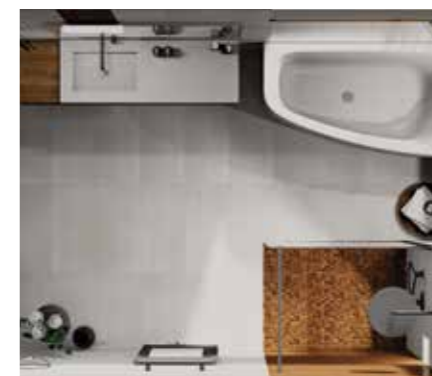

Weitere Planungsbeispiele: